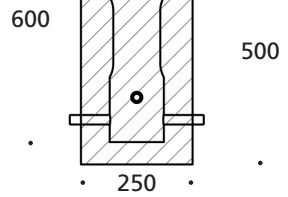

 Beton / Betong

2

VIGTIGT: Skumprop skal monteres som vist på tegningen.

VIKTIGT: Skumproppen ska monteras enligt bilden.

3

! Lyskilden må ikke berøres.
Du får inte beröra ljuskällan.

 HIT - TEC - CC
20W
HF GU 6,5

4

LED

VIGTIGT: Løft som vist på tegningen, kun i metalstag.

VIKTIGT: Lyft enligt bilden, bara i metallstaget.

5

NB! Alle reflektorer skal vende ens / Alla reflektorer ska vända åt samma håll.

6

Symmetrisk

Asymmetrisk

Denne side skal vendes
mod vejbanen / sti.

Denna sida ska vändas
mot vägbanan / stigen.

	230 V 50 Hz
	-10° / +35°
	HIT -TC-CE-20W HF
	18W LED
	

	IP44
IK	IK10
	15 kg
	Sæbevand / Tivålvatten

VIGTIGT: Anvend aldrig rengøringsmiddel som indeholder etanol.