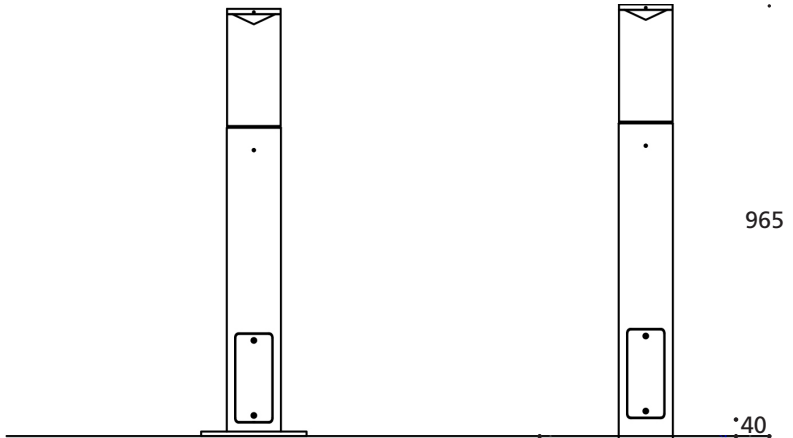

1

Flange / Fläns $\varnothing$ 236

Flange / Fläns $\varnothing$ 275

Beton / Betong