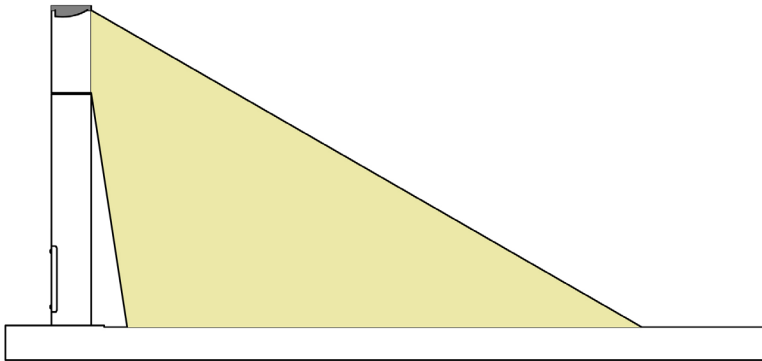

4

LED

VIGTIGT: Løft som vist på tegningen, kun i metalstag.

VIKTIGT: Lyft enligt bilden, bara i metallstaget.

5

NB! Alle reflektorer skal vende ens / Alla reflektorer ska vända åt samma håll.

6

Symmetrisk

Asymmetrisk

Denne side skal vendes
mod vejbanen / sti.

Denna sida ska vändas
mot vägbanan / stigen.

	230 V 50 Hz
	-10° / +35°
	HIT -TC-CE-20W HF
	18W LED
	

	IP44
IK	IK10
	15 kg
	Sæbevand / Tivålvatten

VIGTIGT: Anvend aldrig rengøringsmiddel som indeholder etanol.