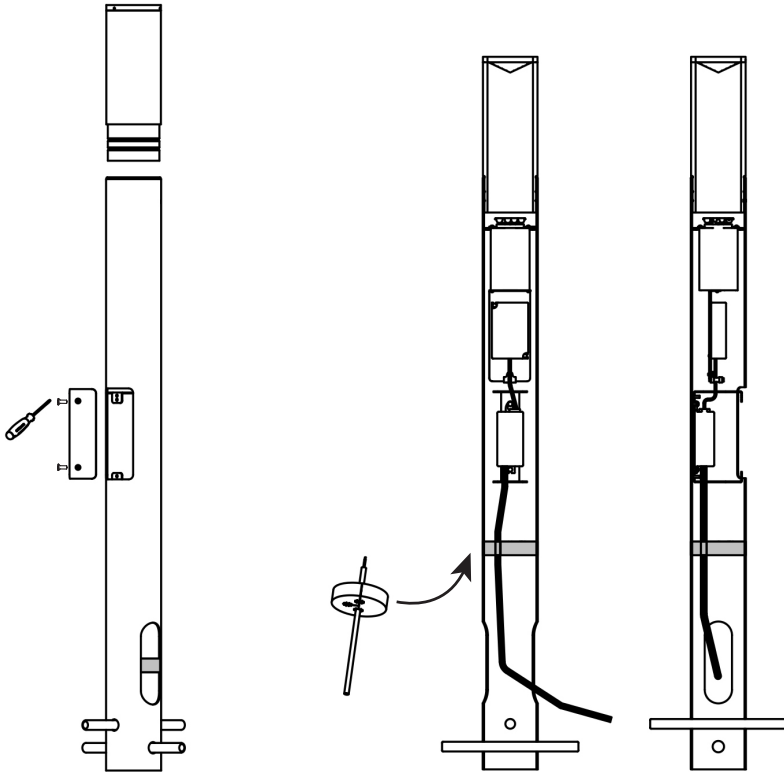

 Beton / Betong

2

VIGTIGT: Skumprop skal monteres som vist på tegningen.

VIKTIGT: Skumproppen ska monteras enligt bilden.

3

! Lyskilden må ikke berøres.
Du får inte beröra ljuskällan.

 HIT - TEC - CC
20W
HF GU 6,5

4

LED

VIGTIGT: Løft som vist på tegningen, kun i metalstag.

VIKTIGT: Lyft enligt bilden, bara i metallstaget.

5

NB! Alle reflektorer skal vende ens / Alla reflektorer ska vända åt samma håll.

6

Symmetrisk

Asymmetrisk

Denne side skal vendes
mod vejbanen / sti.

Denna sida ska vändas
mot vägbanan / stigen.

	230 V 50 Hz
	-10° / +35°
	HIT -TC-CE-20W HF
	18W LED
	

	IP44
IK	IK10
	15 kg
	Sæbevand / Tivålvatten

VIGTIGT: Anvend aldrig rengøringsmiddel som indeholder etanol.